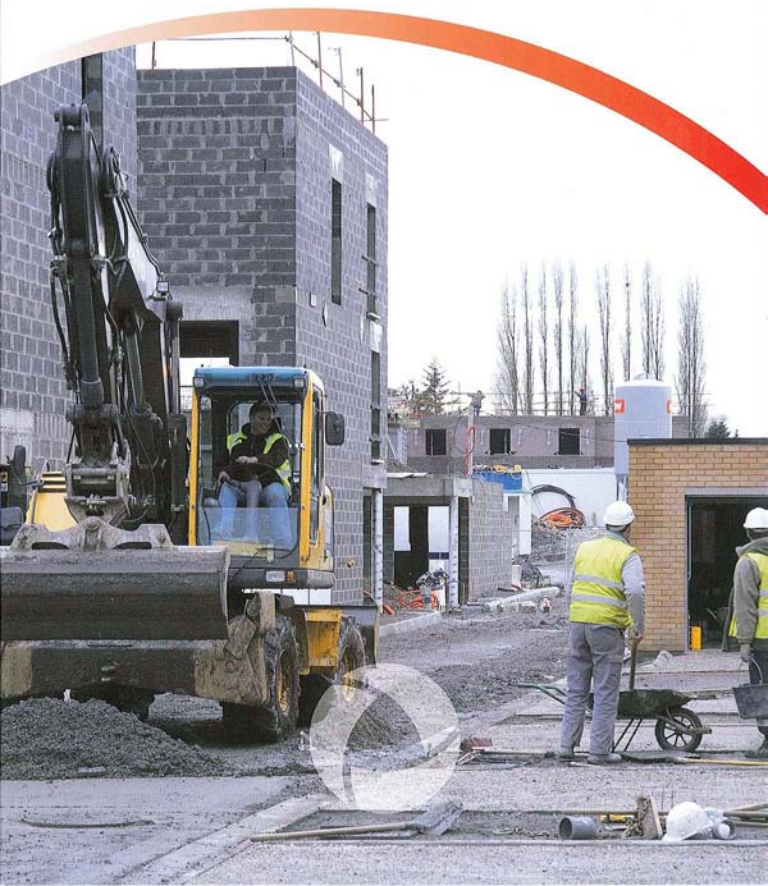

# SOTRAME

Travaux Publics

Spécialisée dans les Travaux Publics, et plus particulièrement dans la viabilisation de zones d'activités et résidentielles, la société SOTRAME réalise vos projets en vous apportant une expertise solide, fondée sur une forte expérience et une synergie des compétences

La dimension de l'entreprise et l'implication de chacun procurent un véritable « état d'esprit » qui se traduit sur le chantier par une présence et un engagement fort.